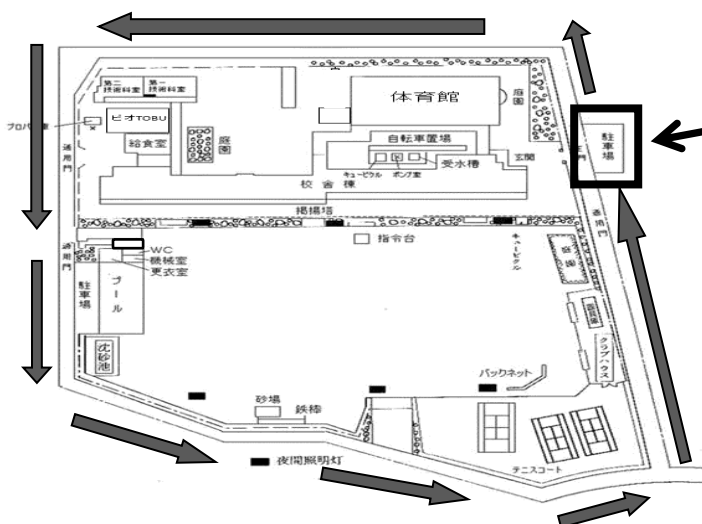

2 方 法 各ご家庭から直接 東部中学校までお持ちいただく

3 場 所 東部中学校 校舎東側駐車場 ※自家用車等で資源を持ってきてください。

4 回収品目 新聞紙・雑誌・雑紙・段ボール・牛乳パック

※ ひもで縛ってない状態で構いません

アルミ缶・古着

※ アルミ缶はよく水洗いをした後つぶして、ビニール袋に入れて出してください。

※ スチール缶・ペットボトル及びキャップは回収しません。

5 お 願 い

(1) 新型コロナウイルス感染拡大防止のため、マスク及び軍手などの着用をお願いします。

(2) 資源節約のため、お礼状の配布は控えさせていただきます。

(3) 自家用車等で資源を持ってきていただいて構いません。以下の図に従い、外周道路は、矢印の方向に向かって一方通行でお進みください。

回収場所

職員の指示に従って、安全に資源の搬出をお願いします。

犬山市立東部中学校 担当：水野雄介
TEL 0568-67-7401
FAX 0568-69-0744