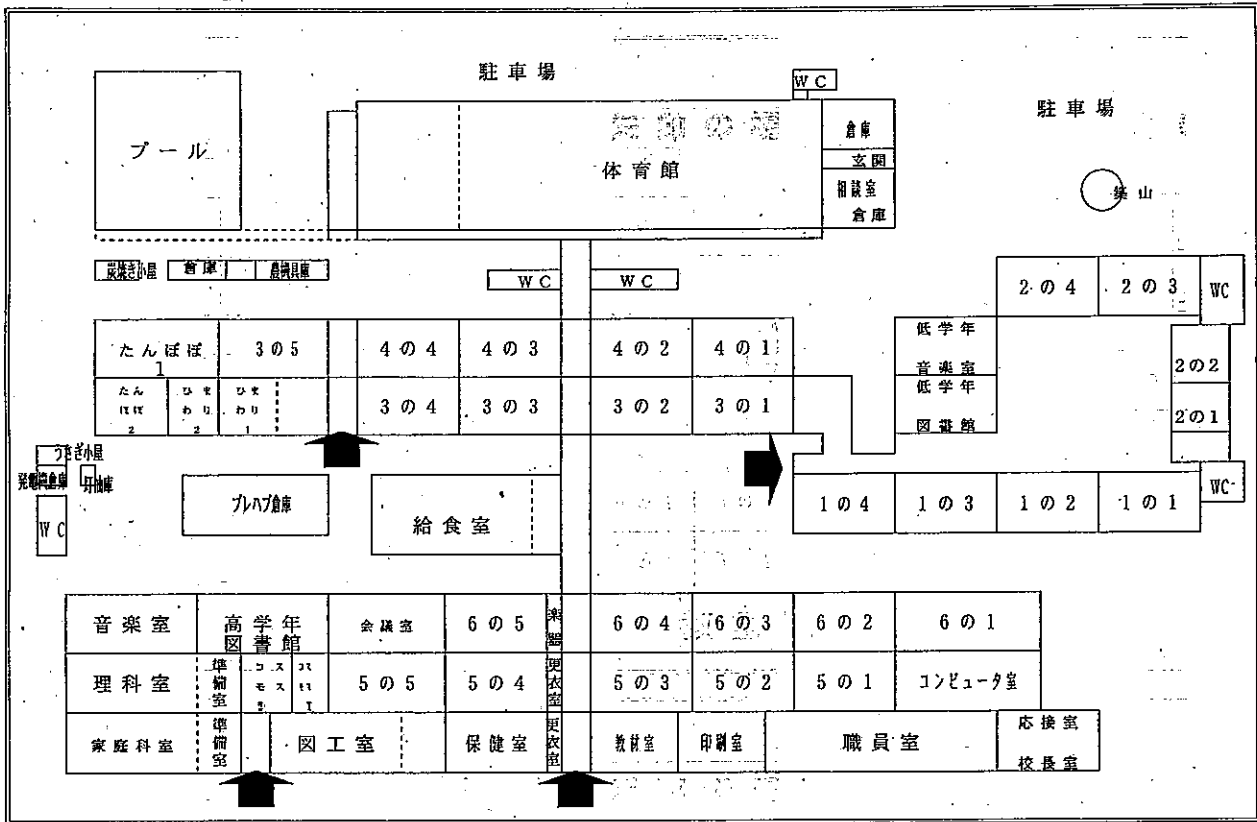

運動場への出入りについて、小学校は正門(東門)を入り口、西側体育倉庫横を出口、中学校は正門(北門)を入り口、南門を出口としますのでご協力ください。また、駐車場係を担当してくださるPTA委員の皆様のご誘導に従っていただくようご協力ください。部活動のために、登下校する中学校生徒の安全確保には十分ご注意くださいようお願いいたします。

車で、お迎え下校をされるご家庭は、下校時間の安全確保のため、**14:00以降に城東小学校運動場に来校ください。**尚岩田グラウンドの使用はなしとします。

平成31年度 教室配置図

教室へは矢印の場所からお入り下さい。