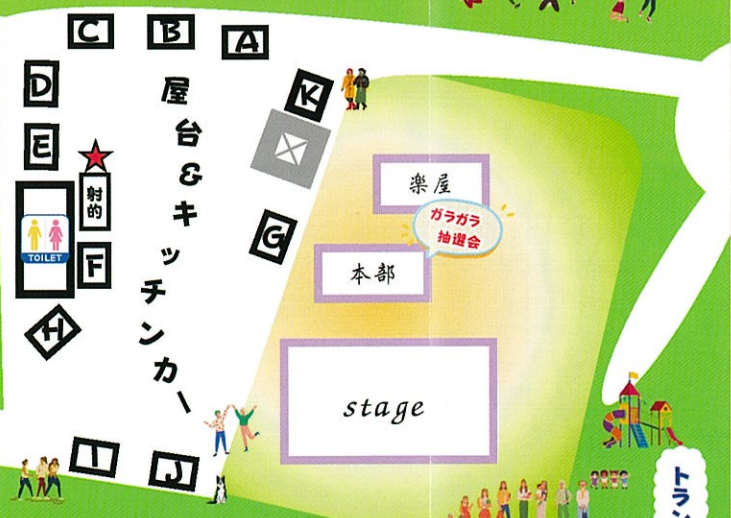

プロレス終了時 特別ラウンド菓子まき!!

*状況により変更する場合があります

会場：内田防災公園

〒484-0081 犬山市犬山三反田1

車でお越しの際は
有料駐車場を
ご利用下さい。

名鉄犬山駅
犬山遊園駅
徒歩10分
公共交通機関の
ご利用をオススメ
致します。

問い合わせ：Instagram DM
にてお願い致します。

主催：丸市楽座実行委員会
協力：犬山まちづくり株式会社

ワンちゃんをお連れの際のマナーについて
皆さまが気持ちよく楽しんで頂ける場づくりを
お願い致します。会場ではマナーパンツ、リードの着用
必須でお願いします。愛犬の排泄物は処理もし責任
を持って持ち帰ってください。お買い物中でも愛犬や
ペットから目を離さない様お願いします。

入場
無料

国宝犬山城の麓(ふもと)芝に座って、
この丸い地球を感じる。
親子2世代・3世代、そして大切な人たちの
コミュニケーションの場として
この市場でワイワイ楽しんでみましょう!

主催：丸市楽座マルシェ実行委員
協力：犬山まちづくり株式会社/昭和横丁運営
後援：犬山市/犬山教育委員会/犬山商工会議所

恒例の大抽選会!
豪華景品
うなぎの蒲せん
他にも
色々当たるかも!?

びよんびよん楽しんじやえ!
屋外トランポリンや
ふわふわ遊具
ワイワイ楽しもう!

人気のショップも出店予定!
わんマルシェも同時開催!

ステージイベント!
参加型イベントも!

ハンドメイドブース
約60店舗が大集合!
親子で楽しい体験や
世界で一つのハンドメイドを届けて!

屋台&キッチンカーの
グルメコーナーも楽しもう!

家族愛犬友だち
de 丸市楽座
笑顔にほまる
マルシェ

2026
6.14(SUN)

1	8 18	28 38	48
	9 19	29 39	アームレスリング
2	10 20	30 40	57
3	11 21	31 41	58
4	12 22	32 42	59
5	13 23	33 43	60
6	14 24	34 44	61
	15 25	35 45	62
7	16 26	36 46	63
	17 27	37 47	64