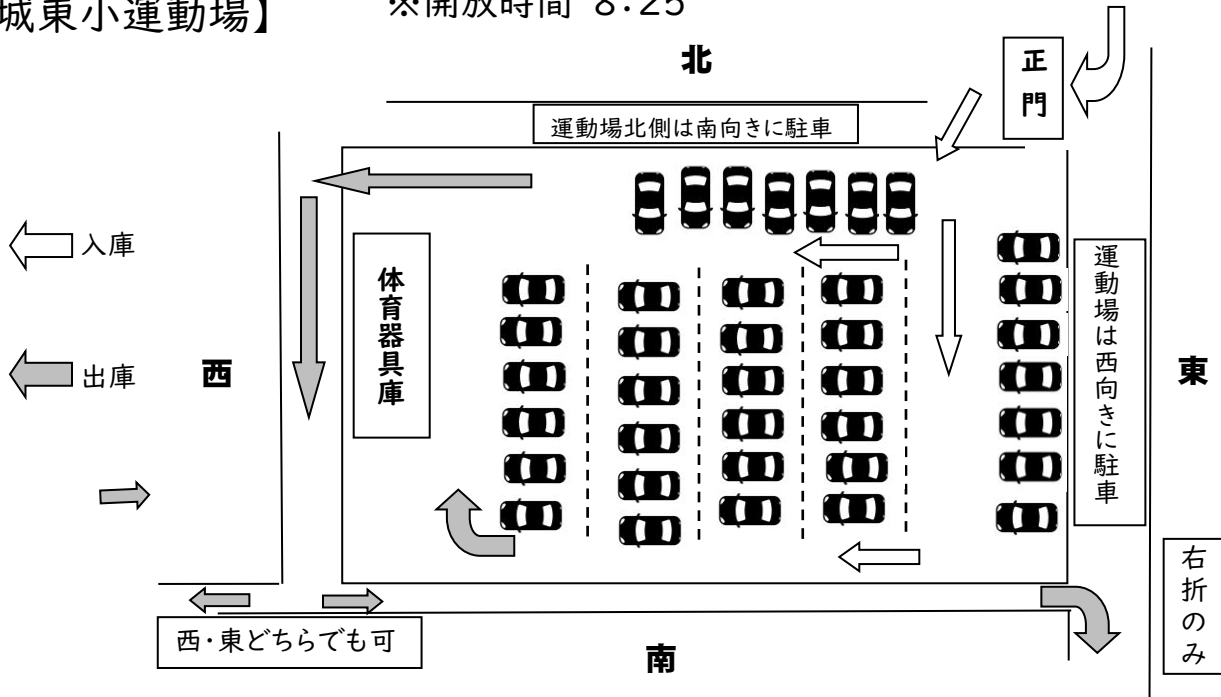

【お願い】

- (1) 自動車での来校は、できる限りご遠慮ください。しかし、自転車や徒歩でのご来校が困難な場合は自動車でお越しいただき、下記の通りに運動場に駐車してください。
- (2) 車は北側は南向き、後は全て西向き駐車をお願いします。

【城東小運動場】

※開放時間 8:25

矢印からお入りください

令和8年度 教室配置図