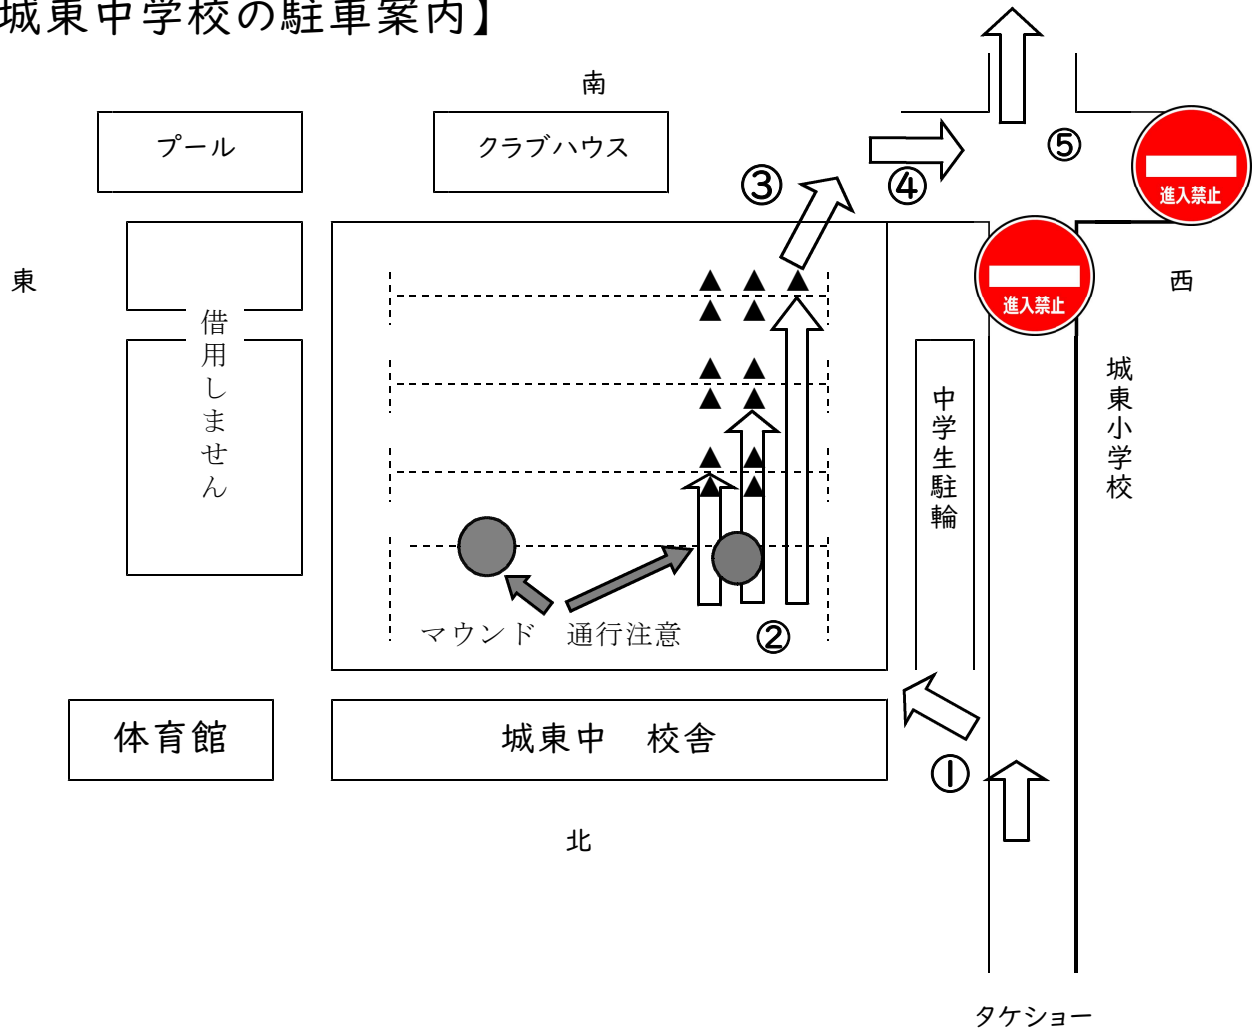

- 小学校運動場開放・・・8時35分
- 中学校運動場開放・・・小学校が満車になり次第
- ※できるだけ徒歩・または自転車でご来校ください。
(自転車は学校の西側、北館校舎に沿って駐輪ください。)

【城東中学校の駐車案内】

- ① 北方面(タケショーさん方面)から、中学校正門をご利用ください。
- ② 誘導に従って、全て「南向き」に駐車してください。
- ③ 出口は南門への一方通行でお願いします。
- ④ 善師野・善師野台・四季の丘・もえぎヶ丘方面にお帰りの方は、南門を出た後は左折(南方面へ)し、国道41号線をご利用ください。
塔野地・富岡方面にお帰りの方は、南門を出た後は左折(南方面へ)し、県道をご利用ください。
- ⑤ 南門を出た後の右折(北方面へ)は、小学校正門周辺の安全のためご遠慮ください。
また、直進(西方面へ)は、小学校駐車場から出てくる車とすれ違うためご遠慮ください。

※ 野球・ソフトボールマウンド保護にご協力ください。