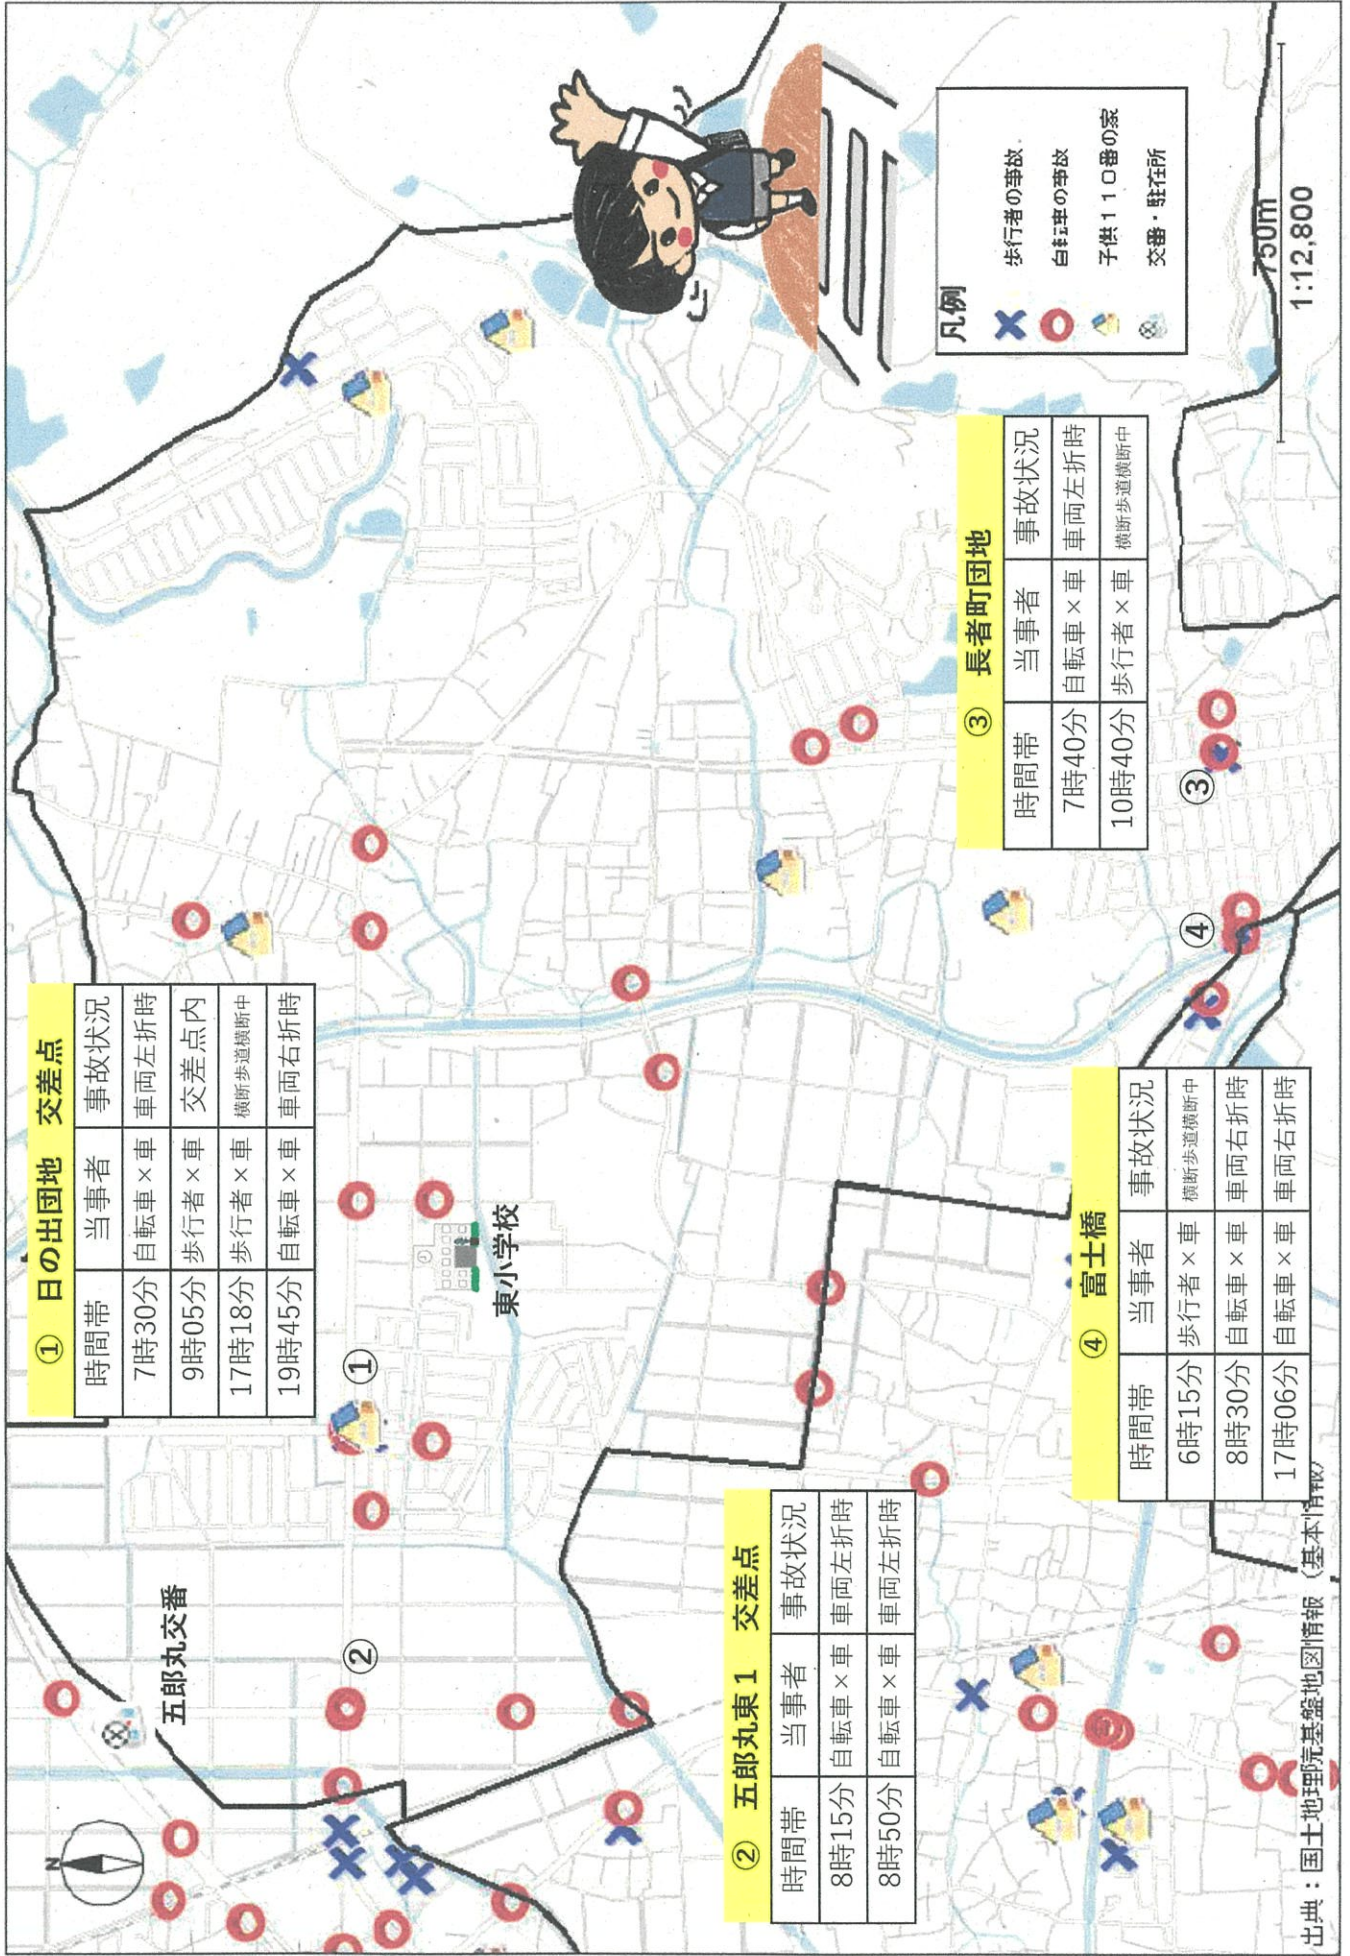

小学校別安全マップ（東小学校 平成29年～令和3年）

作成 令和4年5月

① 日の出団地 交差点

時間帯	当事者	事故状況
7時30分	自転車×車	車両左折時
9時05分	歩行者×車	交差点内
17時18分	歩行者×車	横断歩道横断中
19時45分	自転車×車	車両右折時

② 五郎丸東1 交差点

時間帯	当事者	事故状況
8時15分	自転車×車	車両左折時
8時50分	自転車×車	車両左折時

③ 長者町団地

時間帯	当事者	事故状況
7時40分	自転車×車	車両左折時
10時40分	歩行者×車	横断歩道横断中

④ 富士橋

時間帯	当事者	事故状況
6時15分	歩行者×車	横断歩道横断中
8時30分	自転車×車	車両右折時
17時06分	自転車×車	車両右折時

凡例

- 歩行者の事故
- 自転車の事故
- 子供110番の家
- 交番・駐在所